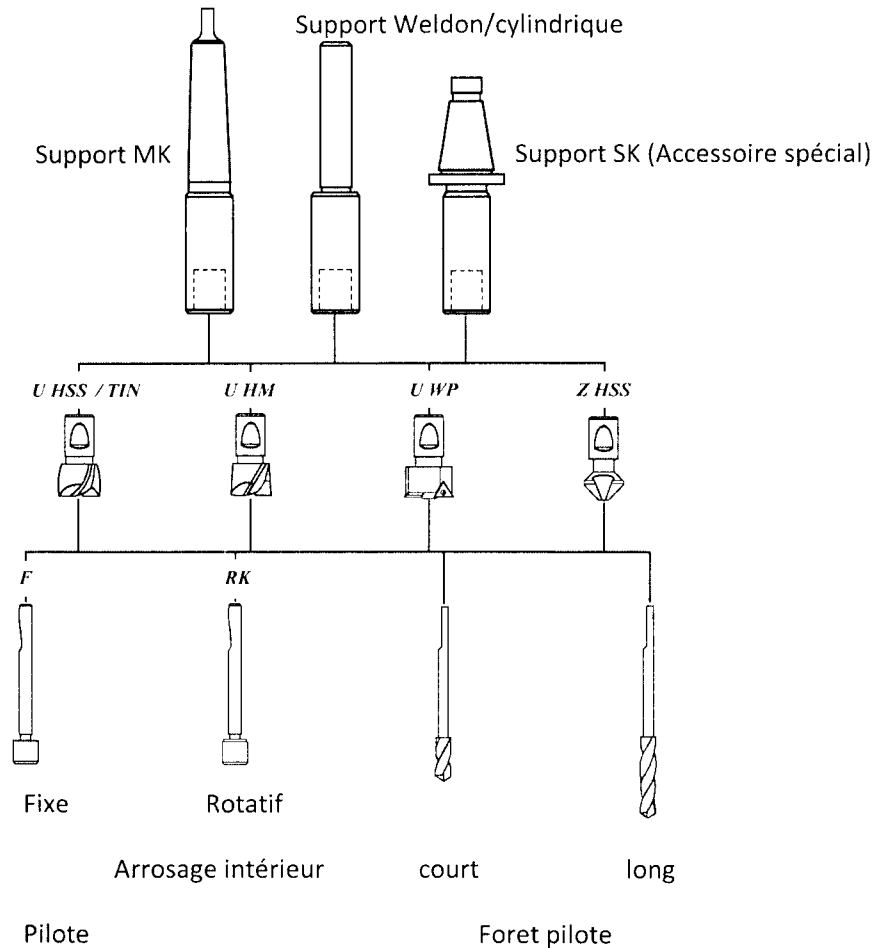

Notice explicative

Combinaisons possibles

Les combinaisons suivantes permettent l'utilisation de l'amenée intérieure de liquide d'arrosage:

Support avec queue Weldon- fraise à lamer au choix – pilote rotatif

Dimensions des pilotes rotatifs :

à partir de la taille 1 avec 8,0 mm et à partir de la taille 2 avec 14 mm.